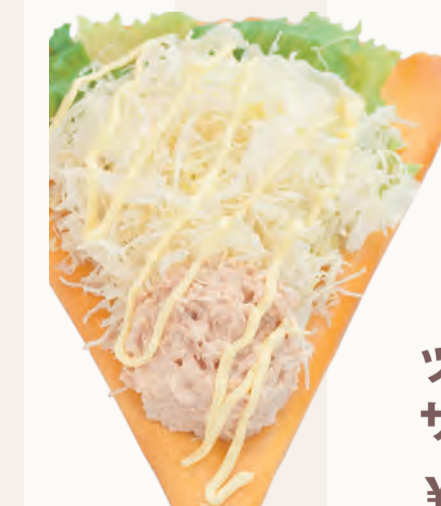

チョコ
アーモンド
¥ 350

チョコ
ホイップ
¥ 400

チョコ
カスタード
¥ 400

ホイップ
¥ 350

キャラメル
シナモン
アーモンド
¥ 350

SALAD サラダ

ハムチーズ
サラダ
¥ 600

ツナマヨ
サラダ
¥ 550